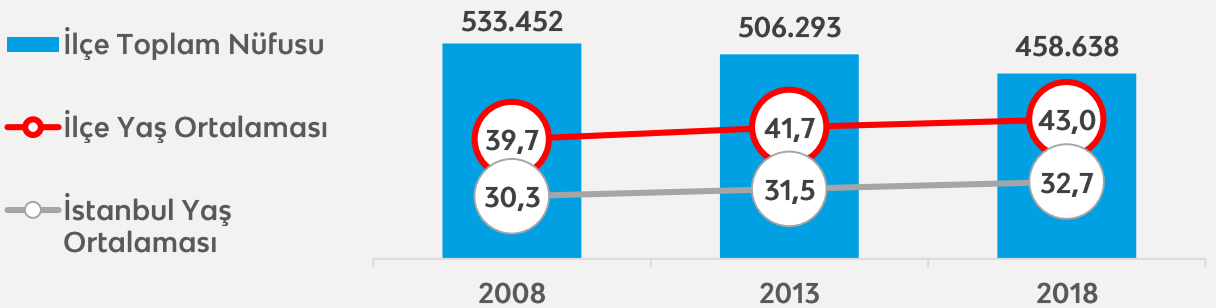

Kadıköy İlçesinin Demografik Özellikleri

1. Son 10 yıllık süreçte Kadıköy'ün yaş ortalaması İstanbul'un geneline göre daha hızlı artmıştır. Bunda bölgenin metrekare değerinin artması etkili olmuştur.